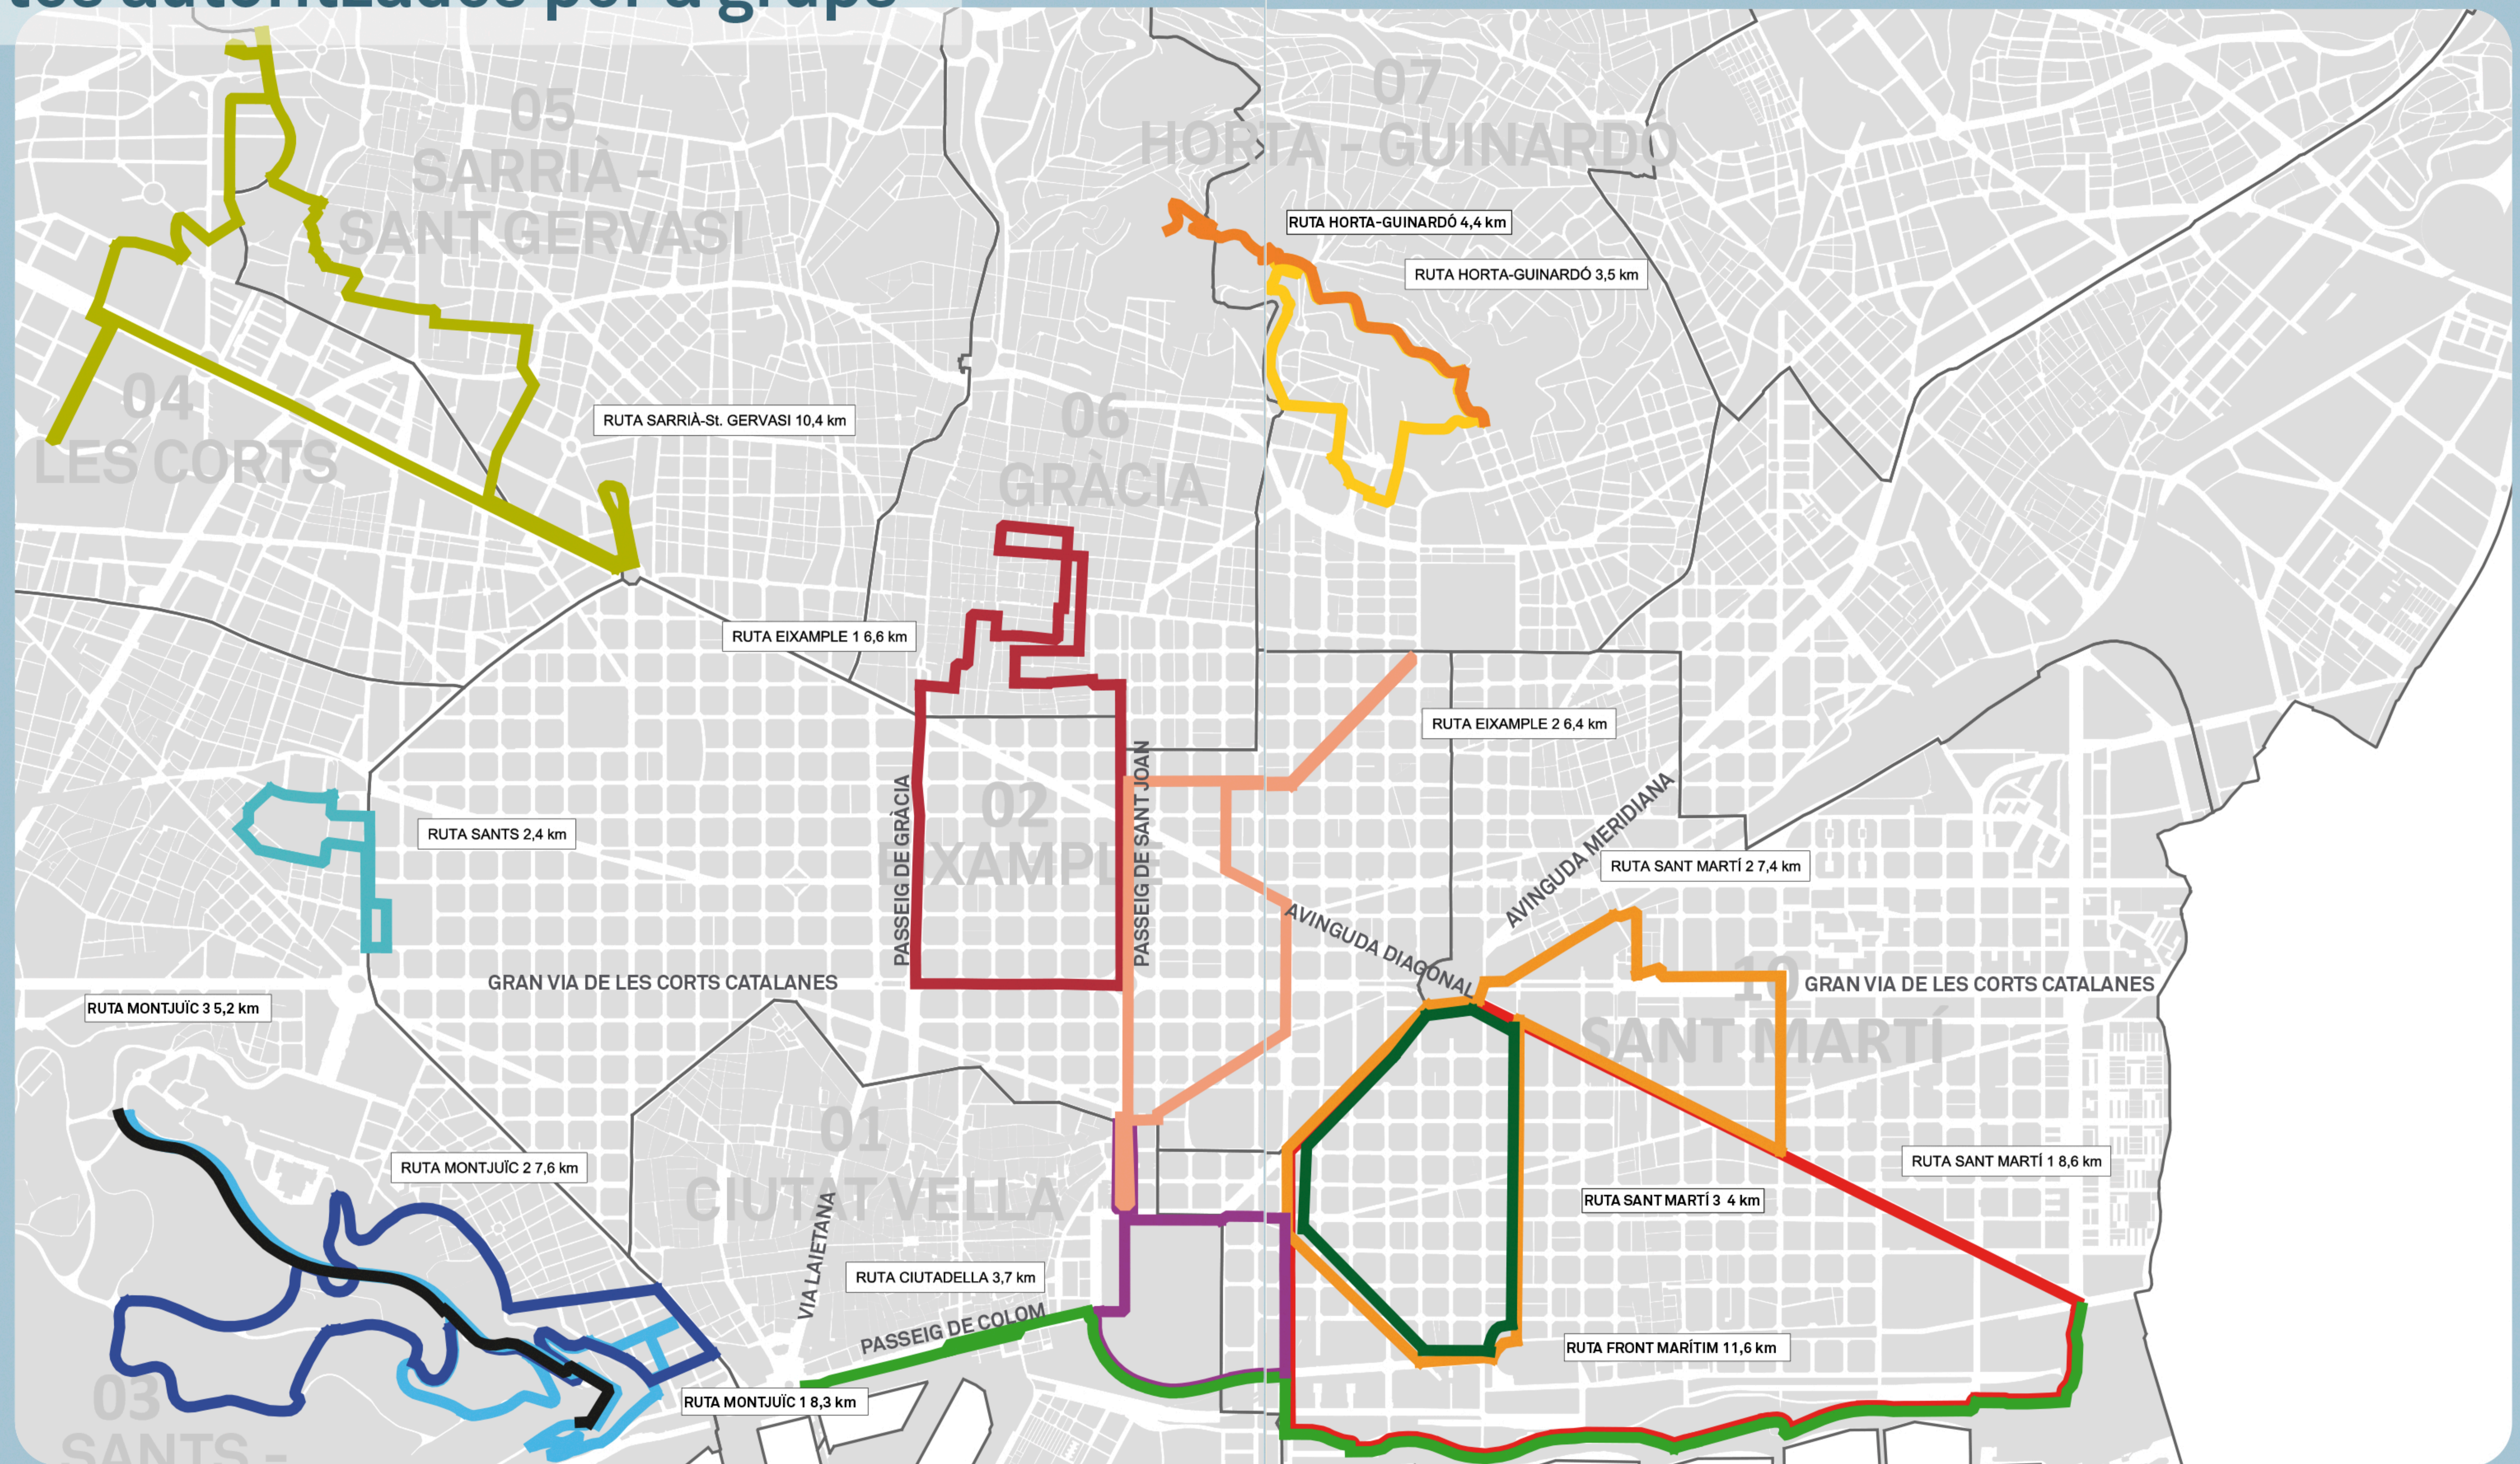

Rutes autoritzades per a grups

- | | | | |
|---|--|---|--|
| <ul style="list-style-type: none"> — RUTA HORTA-GUINARDÓ (4,4 km) TIPUS A — RUTA HORTA-GUINARDÓ (3,5 km) TIPUS B — RUTA EIXAMPLE 1 (6,6 km) TIPUS B | <ul style="list-style-type: none"> — RUTA EIXAMPLE 2 (6,4 km) TIPUS B — RUTA SANT MARTÍ 1 (8,6 km) TIPUS B — RUTA SANT MARTÍ 2 (7,4 km) TIPUS B — RUTA SANT MARTÍ 3 (4 km) TIPUS A | <ul style="list-style-type: none"> — RUTA FRONT MARÍTIM (11,6 km) TIPUS A + TIPUS B — RUTA CIUTADELLA (3,7 km) TIPUS A + TIPUS B — RUTA MONTJUÏC 1 (8,3 km) TIPUS B | <ul style="list-style-type: none"> — RUTA MONTJUÏC 2 (7,6 km) TIPUS B — RUTA MONTJUÏC 3 (5,2 km) TIPUS A — RUTA SANTS (2,4 km) TIPUS B — RUTA SARRIÀ-SANT GERVASI (10,4 km) TIPUS B |
|---|--|---|--|